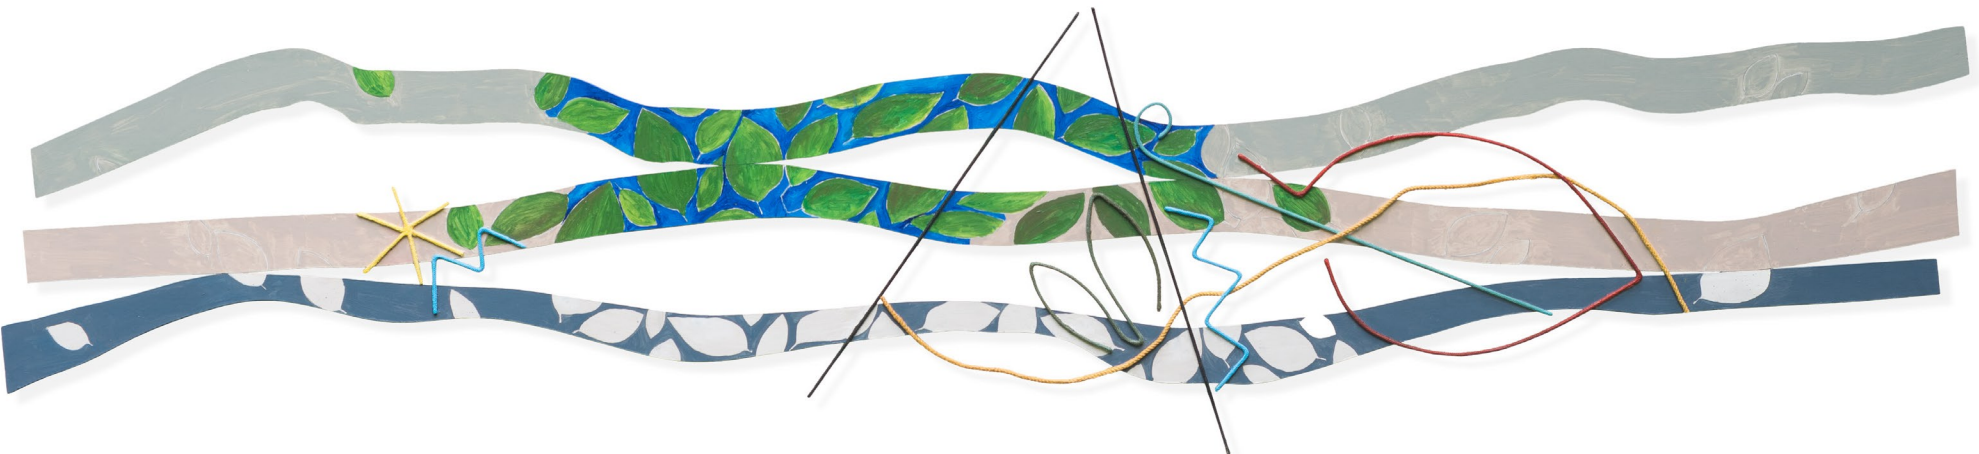

POZVÁNÍ NA SOBOTNÍ ODPOLEDNE

8. 9. 2018 od 13.00 hodin

Kryštofovo Údolí

PROGRAM:

divadlo a hry pro děti

ochutnávka vín

výstava

KONCERT

kapela HLASKONTRABAS

Ridina Ahmedová a Petr Tichý

CUBE X CUBE GALLERY

Jiří Kubový
Obrazy a kresby

CUBE X CUBE GALLERY

kurátor galerie Jan Stolín

otevření výstavy Jiřího Kubového

proběhne v 14.00

výstava potrvá do 26. 10. 2018

GPS: 50°45'15.192"N, 14°56'50.151"E

Kryštofovo Údolí, Novina 180

návštěva galerie po telefonické domluvě
na telefonu +420 777 260 314

Jarní potok, 2018, 47,5 x 200 cm, olej, sololit, provaz, drát